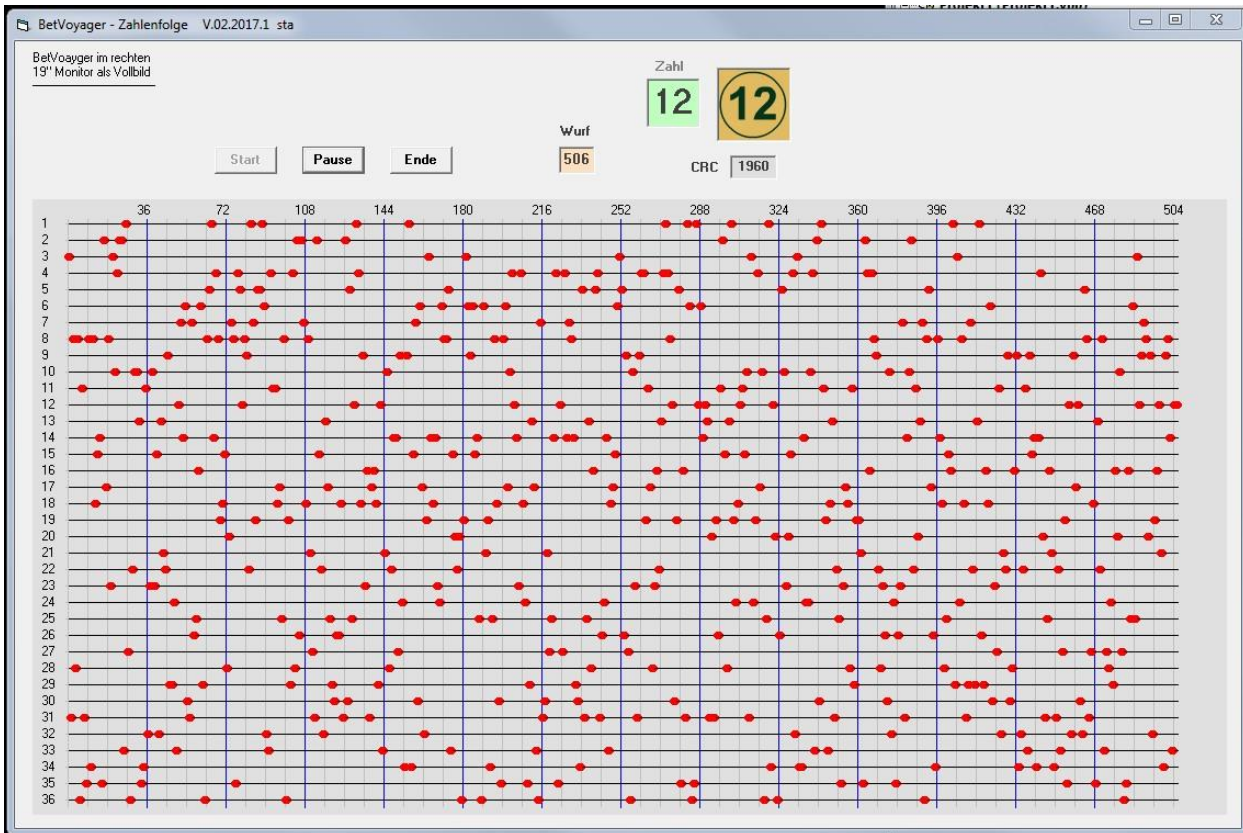

Roulette - Verteilung jeder einzelnen Zahl innerhalb von 500 Würf.

Gespielt wurde im *BetVoyager* Casino und dem *No-Zero*-Tisch, also mit den Zahlen 1-36
 Es wurde 1 Euro dauerhaft auf Rot gesetzt, um im Auto-Modus hintereinander spielen zu können.
 In den Tabellen unten wird, innerhalb von 500 Würf, das Erscheinen jeder einzelnen Zahl protokolliert:

Tabelle 1 + 2 - *BetVoyager* No-Zero Tisch vom 03.03.2017