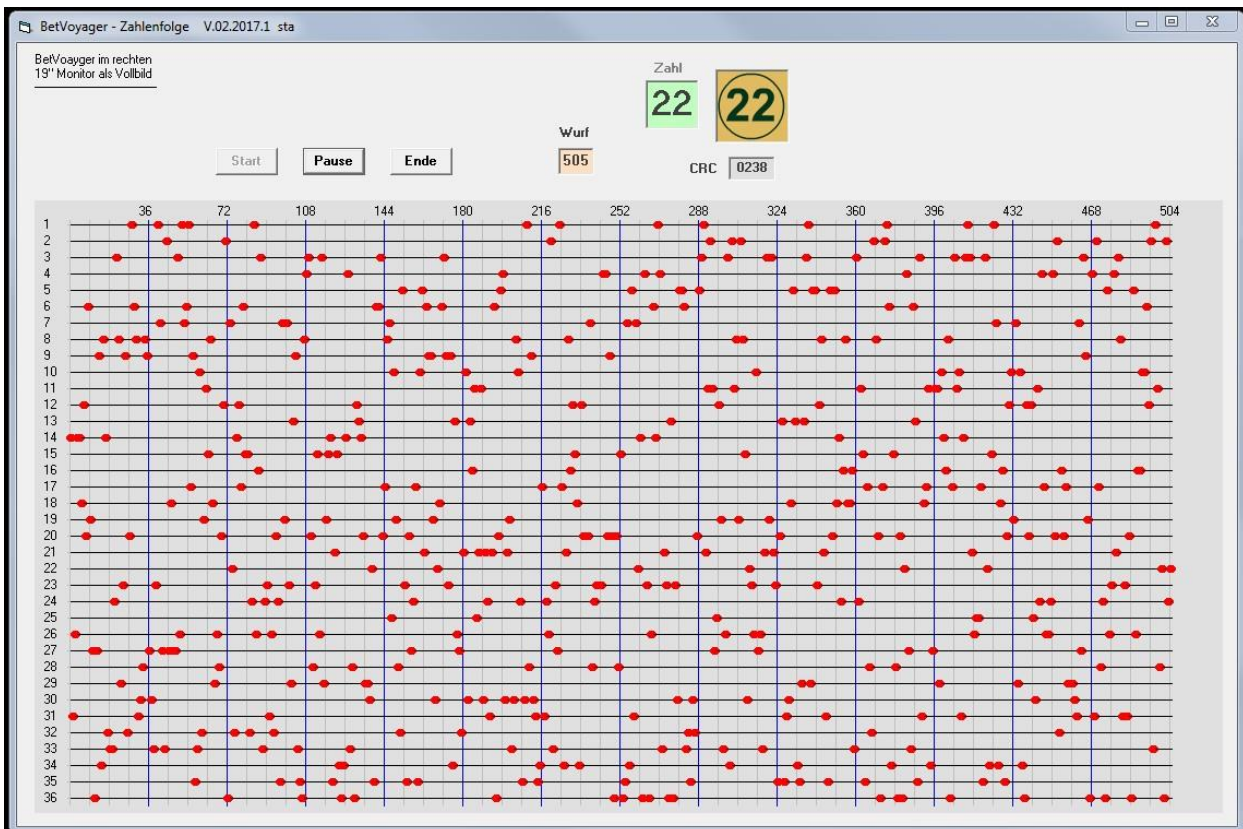

Roulette - Verteilung jeder einzelnen Zahl innerhalb von 500 Würf.

Gespielt wurde im *BetVoyager* Casino und dem *No-Zero*-Tisch, also mit den Zahlen 1-36
 Es wurde 1 Euro dauerhaft auf Rot gesetzt, um im Auto-Modus hintereinander spielen zu können.
 In den Tabellen unten wird, innerhalb von 500 Würf, das Erscheinen jeder einzelnen Zahl protokolliert:

Tabelle 1 + 2 - *BetVoyager* No-Zero Tisch vom 03.03.2017